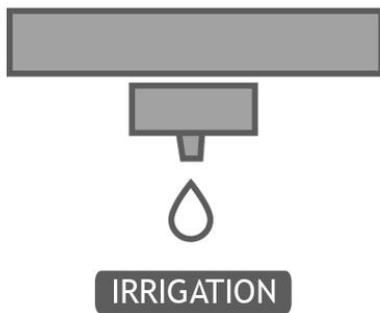

Stopa porasta lastara važan je pokazatelj bujnosti vinove loze i mnogi uzgajivači koriste ga za pokretanje prvog navodnjavanja u sezoni. Naši senzori prate studiozno period porasta lastara tokom odrvenjavanja. Senzori mjere promjer lastara tako da im ne smetaju zahvati na čokotu, ali osjetljivo reagiraju na povećanje promjera lastara izazvanim bočnim porastom. Podatke o porastu lastara koristimo kako bismo mogli planirati

navodnjavanje i procijeniti bujnost čokota, ravnotežu i opšte zdravlje.

Drugi senzori

Mjesto uzgoja (okolina, sredina, ambijent)

Vinova loza sarađuje sa svojim ambijentom. Neuobičajeni vremenski događaji, poput suvih sjevernih vjetrova ili noći sa niskom vlagom, mogu usporiti stopu porasta, povećati gubitak težine grozda i proizvesti veći nivo vodnog stresa. Ovi efekti mogu varirati zavisno od sorte, podloge, naslona i orijentacije redova. Iz tih razloga prati se temperatura i relativna vlažnost i izračunava manjak pritiska pare na svim mjestima praćenja,

tako da se vinogradari mogu upozoriti na ove događaje i dati im odgovarajuće preporuke.

Navodnjavanje

Praćenje stvarne primijenjene vode važno je kako biste osigurali da se vaš raspored navodnjavanja pravilno odvija. Instaliramo jednostavan prekidač pritiska koji prati kada je navodnjavanje uključeno i isključeno. Bilježe se dnevni i kumulativni sati po blokovima za sezonu. Od 2015. godine šaljemo upozorenje tekstualnim porukama koje vas obavještavaju kada se stanje navodnjavanja promijeni, tako da možete brzo reagovati ako se