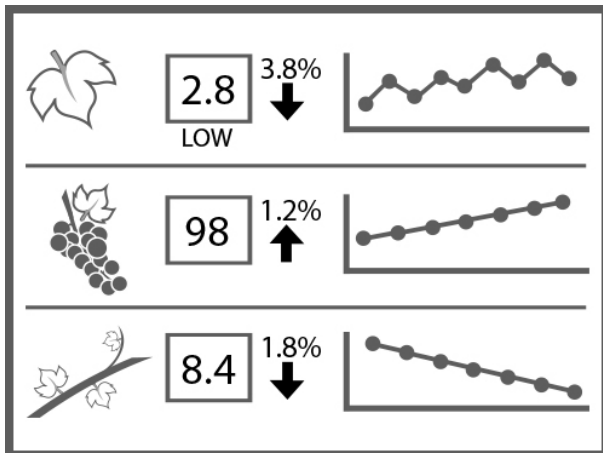

grozdovi dostižu maksimalnu težinu i koliko težine se gubi tokom "vremena vješanja". Fino prilagodite svoje operacije kako biste povećali kvalitet grožđa i vina, povećali prinos i smanjili Input.

Porast lastara

Stopa porasta lastara važan je pokazatelj bujnosti vinove loze i mnogi uzgajivači koriste ga za pokretanje prvog navodnjavanja u sezoni. Naši senzori prate studiozno period porasta lastara tokom odrvenjavanja. Senzori mjere promjer lastara tako da im ne smetaju zahvati na čokotu, ali osjetljivo reagiraju na povećanje promjera lastara izazvanim bočnim porastom. Podatke o porastu lastara koristimo kako bismo mogli planirati

navodnjavanje i procijeniti bujnost čokota, ravnotežu i opšte zdravlje.

Drugi senzori

Mjesto uzgoja (okolina, sredina, ambijent)

Vinova loza sarađuje sa svojim ambijentom. Neuobičajeni vremenski događaji, poput suvih sjevernih vjetrova ili noći sa niskom vlagom, mogu usporiti stopu porasta, povećati gubitak težine grozda i proizvesti veći nivo vodnog stresa. Ovi efekti mogu varirati zavisno od sorte, podloge, naslona i orijentacije redova. Iz tih razloga prati se temperatura i relativna vlažnost i izračunava manjak pritiska pare na svim mjestima praćenja,

nijedan solarni panel ne bi poremetio vaše poljoprivredne operacije.

Komandna tabla

Podaci **VineMetrics** i prateća analitika prikazuju se na komandnoj ploči (display) koja se lako čita. U poređenju sa staromodnim alatima za grafikone, komandne ploče su jednostavnije za korisnike, brže su za pokretanje i bolje izgledaju u ispisu dokumenta ili slanju e-pošte. Ako ste stalno u pokretu, komandne ploče u potpunosti odgovaraju vama da ih koristite na tabletima i pametnim telefonima.